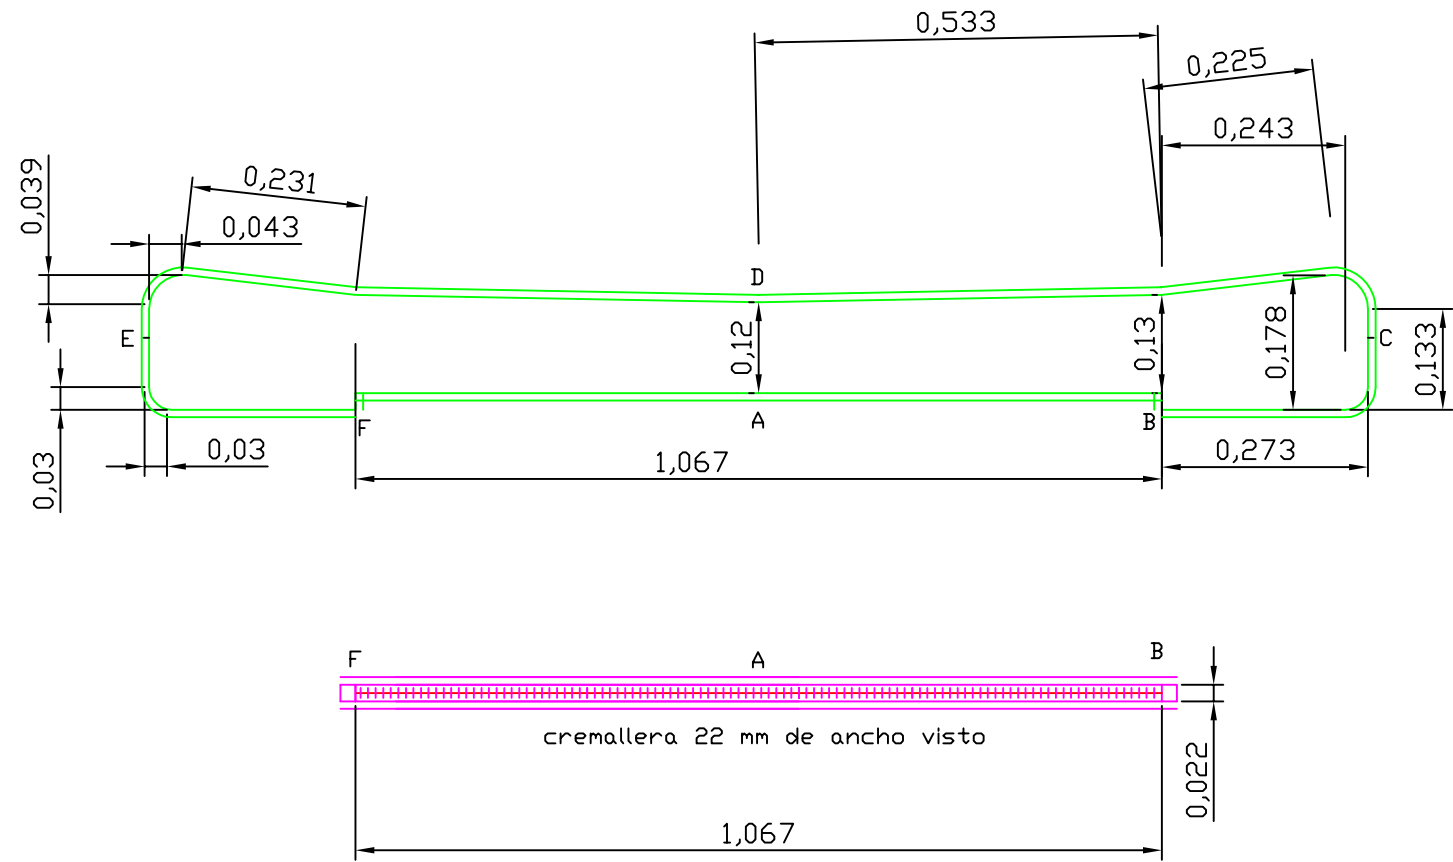

Solapas frontal y posterior

MOCHILA LIGERA DE 47 dm3

Solapas laterales derecha, arriba, izquierda

Todas las acotaciones sin incluir el reborde exterior de 10 mm para costura