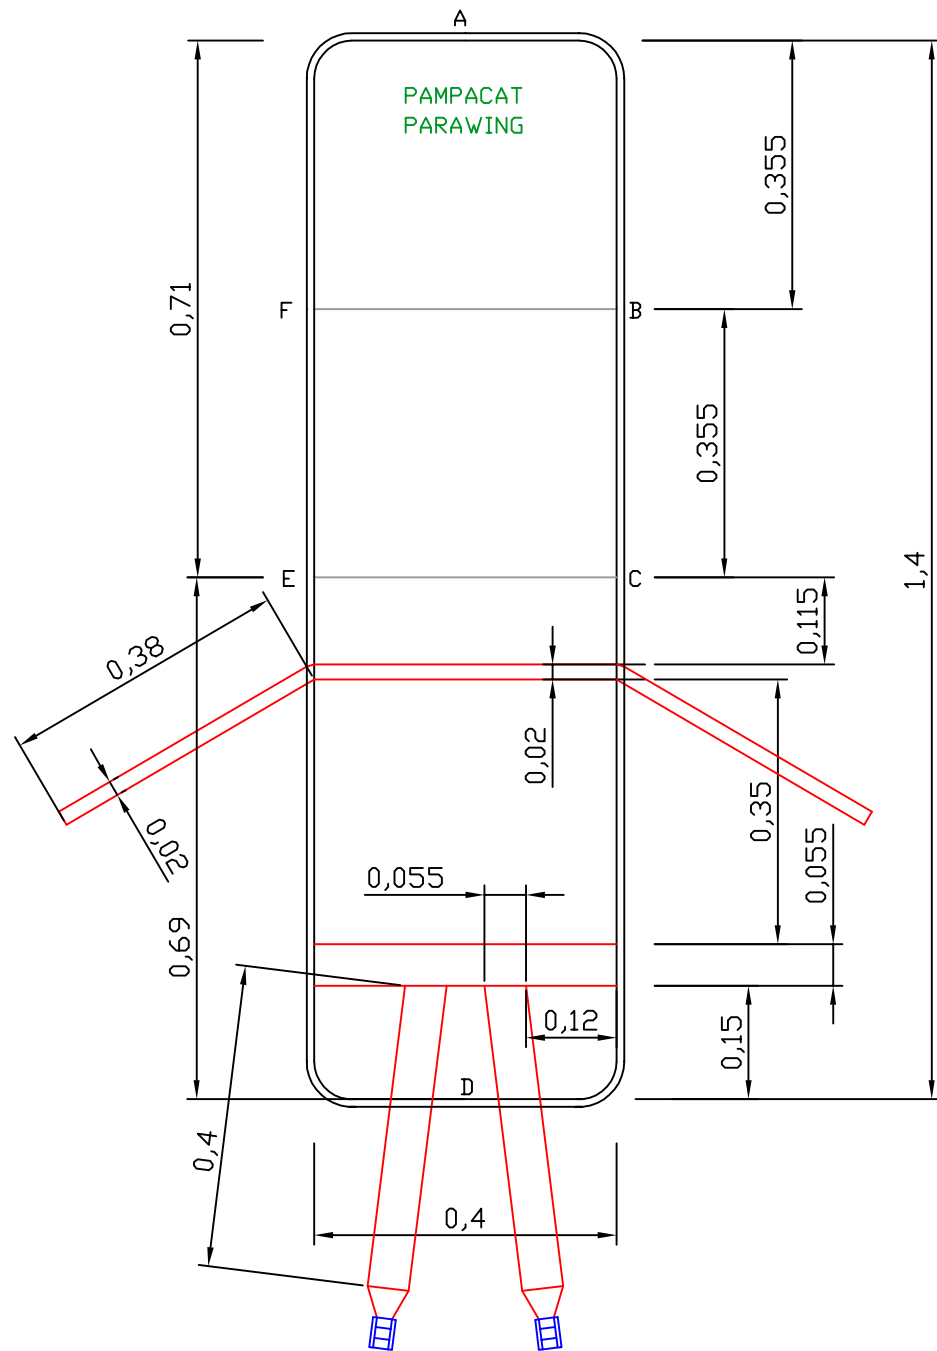

Solapas frontal y posterior

MOCHILA LIGERA DE 47 dm3

Solapas laterales derecha, arriba, izquierda

Todas las acotaciones sin incluir el reborde exterior de 10 mm para costura