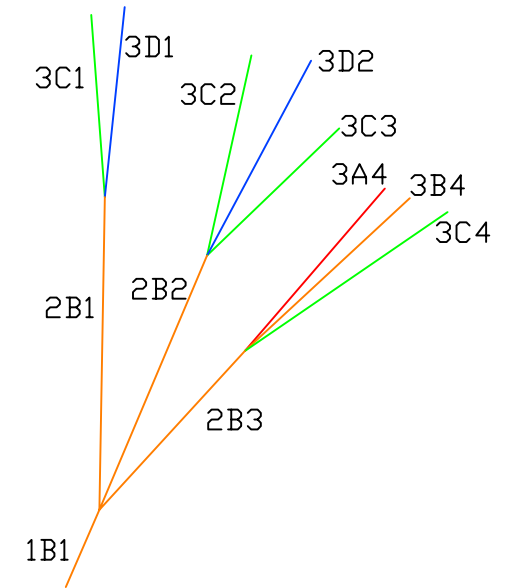

Line - Label - Length

1	1A1	35.0
2	2A1	119.2
3	2A2	105.4
4	3A1	84.0
5	3B1	84.6
6	3A2	98.1
7	3B2	93.2
8	3A3	90.3
9	3B3	86.6

Line - Label - Length

10	1B1	35.0
11	2B1	128.6
12	2B2	114.5
13	2B3	89.9
14	3C1	76.9
15	3D1	81.1
16	3C2	85.2
17	3D2	87.6
18	3C3	80.3
19	3A4	96.8
20	3B4	94.5
21	3C4	96.9

Line - Label - Length

22	1F1	109.4
23	2F1	8.1
24	3F1	115.6
25	3F2	98.1
26	3F3	93.9

LABORATORI D'ENVOL JouetBHL
Flat area (m2) : 4.00
Flat span (m) : 3.68
Flat aspect ratio : 3.38
Cells number : 7

calage= 30.00
center pressure= 40.00
glide ratio= 4.50
glide angle= 12.53
angle of attack= 9.40
assiette= 3.13

pilot